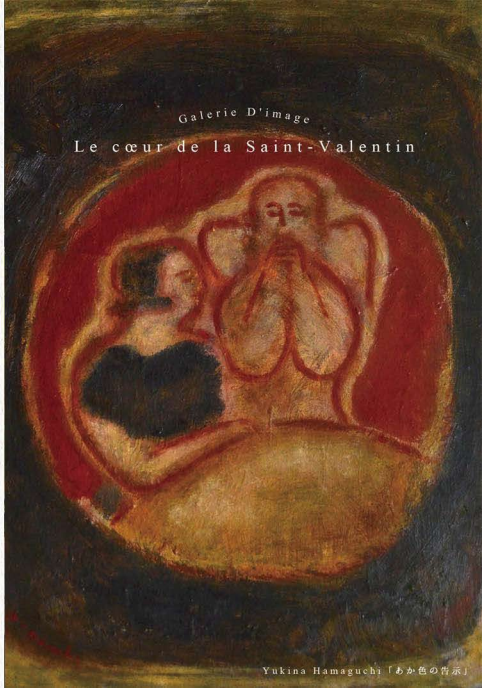

Galerie D'image
Le cœur de la Saint-Valentin