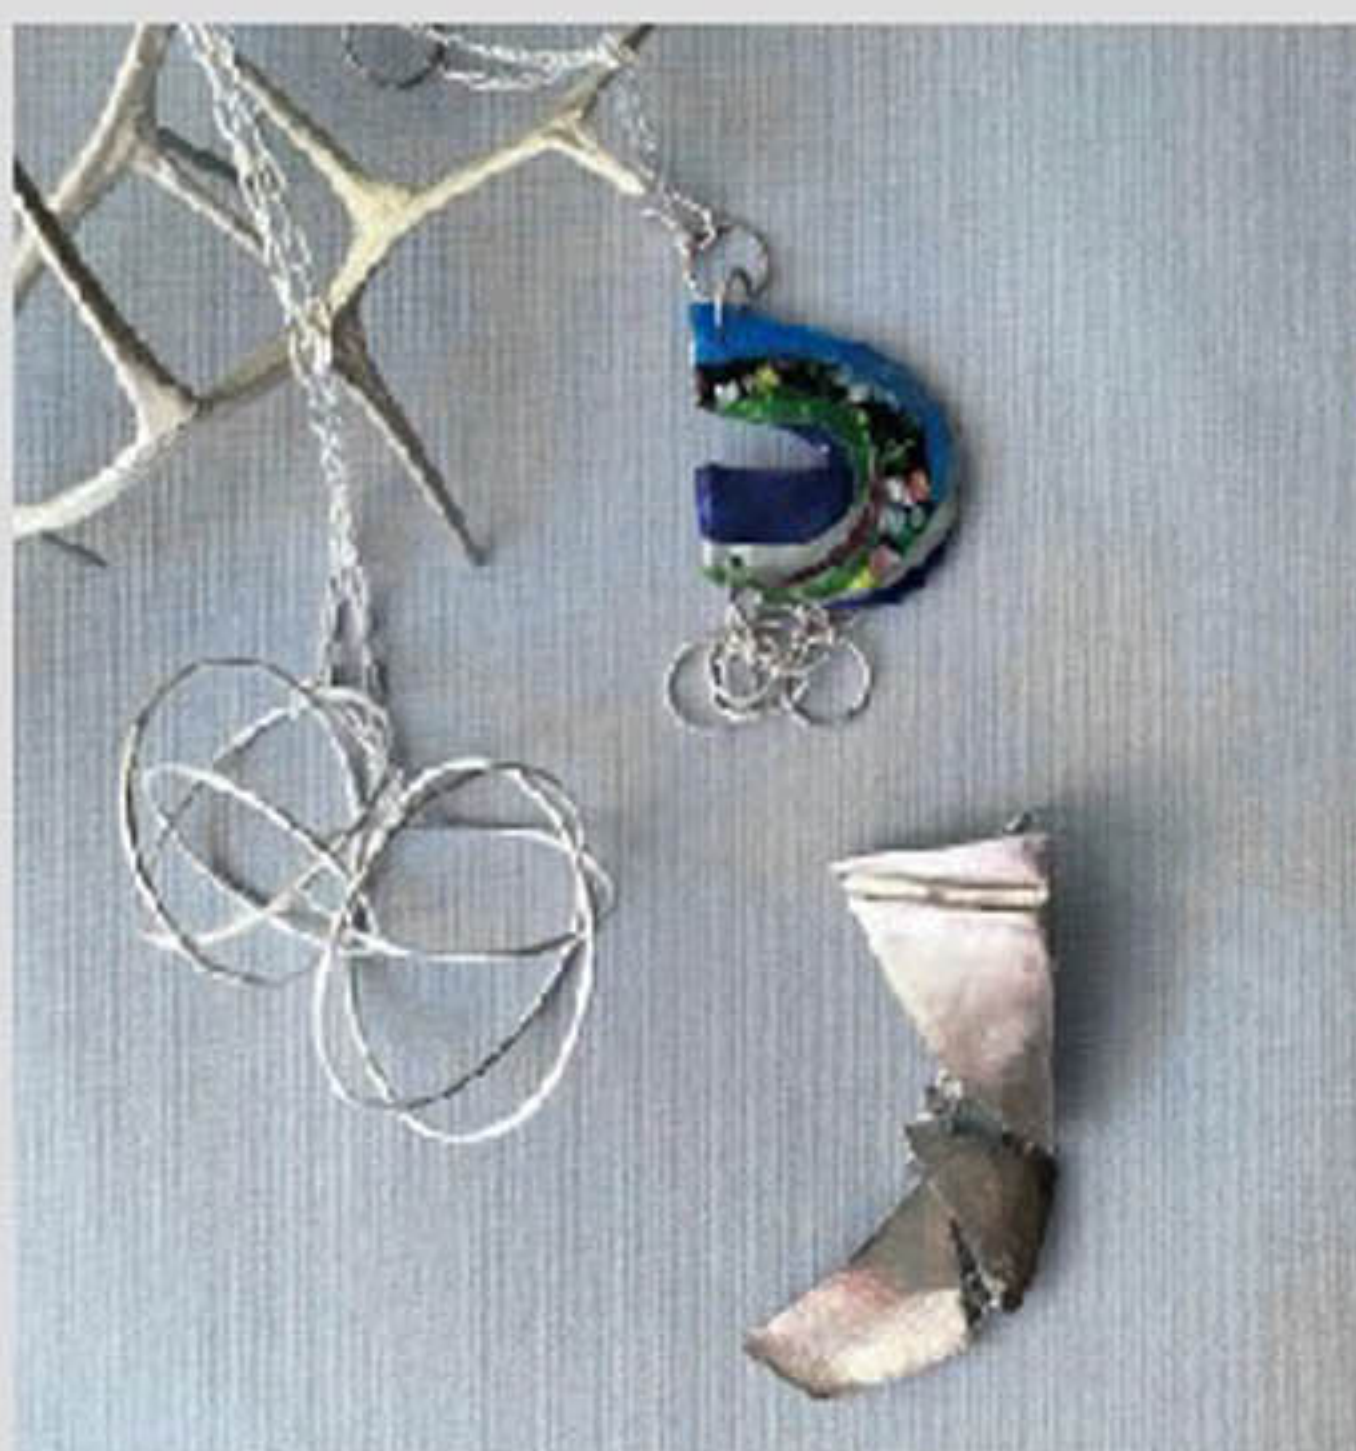

料金別納郵便

よきめいて春

2021.3.3^{PM} - 8^{PM} open: 10:00 - 18:00
*最終日は16:00まで

- PACE - 山田弘美 | 織り
- edalogie - 渡辺浩子 | 植物インテリア
- CHIGUSA - 丹下千草 | silverとbeadsと刺繍アクセサリー

【ワークショップ】～苔玉をつくりましょう～

- ▶開催：3/6(土)・7(日)・8(月) 11:00～15:00 随時受付
- ▶所要時間：30分～1時間程度
- ▶費用：2,500円
- ▶定員：各日5名(予約可)
- ※季節の枝物・花、観葉植物などからお選びいただきます
- ※予約・問合せ edalogie@gmail.com 渡辺までお気軽にどうぞ

ギャルリ・ディマージュ

〒448-0845 愛知県刈谷市銀座 4-40

tel 0566-24-2291

名鉄三河線 刈谷市駅 西側出口より徒歩5分

駐車場は、向かいのスーパー横パーキングをご利用ください

CHIGUSA

edalogie

PACE