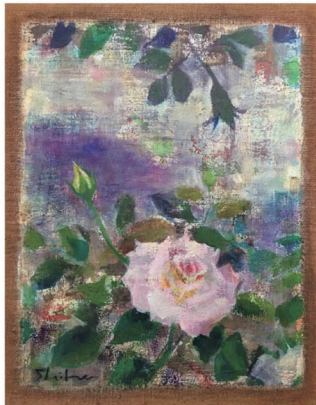

◆電車でお越しの方は北出口2番の階段をおりて
線路沿いを直進してください。
専用駐車場はございません。

Galerie D'Image

ギャルリ デイマージュ

美しい薔薇展

2020年3月27日(金)～4月1日(水)

13:00～19:00 最終日のみ 18:00 閉廊/会期中無休

酒井章帆「ファルベ・Spring」

出品作家