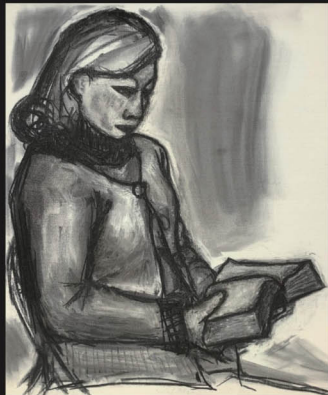

黒と白の世界展

2020年2月28日(金)～3月4日(水)

角谷清和 「み言葉を読む婦人」

出品作家

岩本 晋司 酒井 章帆 角谷 清和 手嶋 文枝 よでん 圭子 脇田 伸